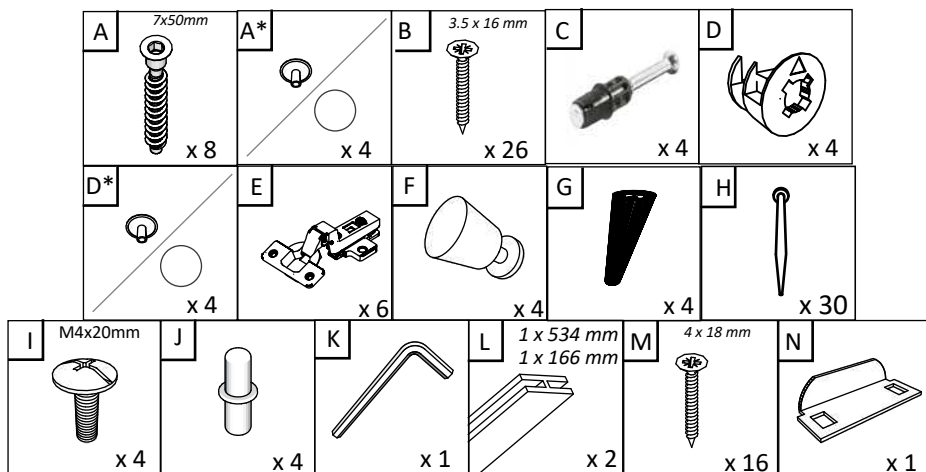

EN

NUMBER	LENGTH	WIDTH	PCS	COLOUR
1	718	300	2	COLOUR1
2	750	300	1	COLOUR1
3	752	301	1	COLOUR1
4	718	300	1	COLOUR1
5	746	371	2	BACK PANEL
6	164	714	1	COLOUR1
7	718	280	1	COLOUR1
8	530	356	2	COLOUR1

EN

NUMBER	LENGTH	WIDTH	PCS	COLOUR
1	718	300	2	COLOUR1
2	750	300	1	COLOUR1
3	752	301	1	COLOUR1
4	718	300	1	COLOUR1
5	746	371	2	BACK PANEL
6	164	714	1	COLOUR1
7	718	280	1	COLOUR1
8	530	356	2	COLOUR1